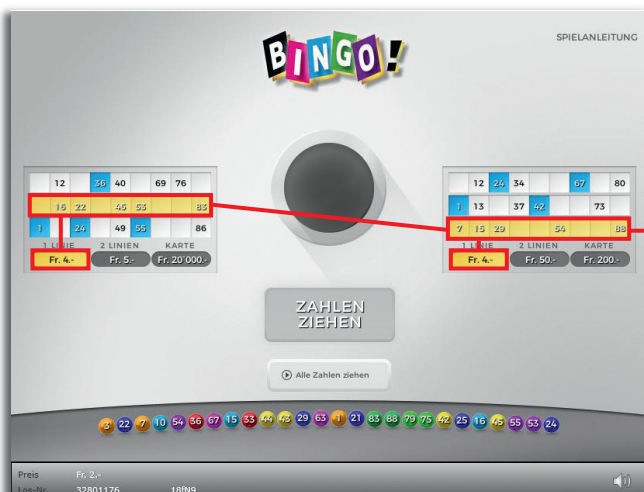

Spielreglement für das virtuelle Los-Produkt «Fr. 20'000.– BINGO»

Fr. 20'000.– BINGO • Auflage: 400'000 • Preis: Fr. 2.–
Auszahlungsquote: 60.44% • Trefferquote: 23.88%
Plansumme: Fr. 800'000.–

35'000	x	2.–	=	70'000.–
18'000	x	3.–	=	54'000.–
* 15'000	x	4.–	=	60'000.–
10'000	x	5.–	=	50'000.–
5'000	x	6.–	=	30'000.–
3'000	x	7.–	=	21'000.–
3'000	x	8.–	=	24'000.–
2'000	x	10.–	=	20'000.–
500	x	12.–	=	6'000.–
500	x	13.–	=	6'500.–
500	x	15.–	=	7'500.–
1'000	x	20.–	=	20'000.–
500	x	22.–	=	11'000.–
500	x	23.–	=	11'500.–
500	x	25.–	=	12'500.–
500	x	50.–	=	25'000.–
10	x	200.–	=	2'000.–
5	x	500.–	=	2'500.–
2	x	5'000.–	=	10'000.–
2	x	20'000.–	=	40'000.–

95'519 x = 483'500.–

* In diesen Trefferklassen sind auch Kombinationen möglich:
z.B. Fr. 10.– + Fr. 10.– = Fr. 20.–

Beispiel: Gewinn Fr. 8.–

Spielregeln

1. Durch Anklicken des Feldes «Bingo-Zahl ziehen» erscheint jeweils eine Bingo-Zahl. Mit dieser Bingo-Zahl identische Zahlen auf Ihren Bingo-Karten werden automatisch markiert.
2. Wenn die markierten Zahlen auf derselben Bingo-Karte...
 - ... 1 komplette waagerechte Linie bilden, dann gewinnen Sie den unter dem Feld «1 Linie» aufgeführten Betrag.
 - ... 2 komplette waagerechte Linien bilden, dann gewinnen Sie den unter dem Feld «2 Linien» aufgeführten Betrag.
 - ... 3 komplette waagerechte Linien bilden, dann gewinnen Sie den unter dem Feld «Karte» aufgeführten Betrag.

Mehrfachgewinne sind möglich!

Spielreglement für das virtuelle Los-Produkt «Fr. 20'000.– BINGO»

Spielvorgänge

Um das virtuelle Los-Produkt «Fr. 20'000.– BINGO» spielen zu können, müssen Sie gemäss Art. 3 „Allgemeine Bedingungen für die Teilnahme an virtuellen Loslotterien“ (Teilnahmebedingungen „Virtuelle Lose“) erfolgreich auf der Internet-Spiele-Plattform (ISP) der Swisslos registriert sein.